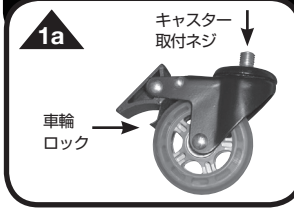

ULTIMATE
SUPPORT™

THE STRENGTH OF INNOVATION

プロダクト・マニュアル

MC-125

ITEM #16124

お買い上げいただき、誠にありがとうございます!

移動に便利 - 斬新なローラーブレードスタイルのキャスター装備のMC-125は、平面上でのスタンド移動が楽に行なえます。

安定性に優れたベース - 大径ベースにはロック機構付きローラーブレードスタイルのキャスター装備で低重心かつ優れた安定性を誇ります。

高いアジャスト性 - 極めてスムーズな操作感のクラッチを採用し、ロング・ブームは889 - 1,549mmの範囲で伸縮でき、アップライト・シャフトは1,308 - 2,101mmの範囲で高さ調節ができます。

組み立て手順

ステップ1a-1b

キャスターの取付:

キャスターをロックします(1a)。ベースの各先端のネジ穴(底面)にキャスターを取り付けます(1b)。キャスターをしっかりネジ止めします。

ステップ2