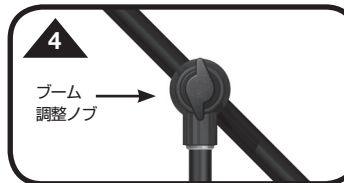

マイク・シャフトの取付:

アップライト・シャフトをベースにしっかりネジ止めします(2)。

ステップ3

ブームの取付:

ブームをアップライト・シャフトの上端に取り付け、しっかり止めます(3)。

ステップ4

ブーム・エクステンションの取付:

ブームの先端にエクステンションをネジ止めします(4)。

使用法

1 - キャスター:

スタンドを移動させるときはキャスターのロックを解除し、位置が決まりましたら再びロックしてください(1)。

2 - 高さ調節:

アップライト・クラッチ(2)を反時計回りに回して緩めます。必要な高さにセットしたらクラッチを時計回りに回して締めます。

3 - ブームの長さ調節:

ブーム・クラッチ(3)を反時計回りに回して緩め、必要な長さにセットしたらクラッチを時計回りに回して締めます。