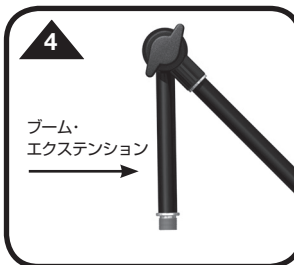

高いアジャスト性 - 極めてスムーズな操作感のクラッチを採用し、ロング・ブームは889 - 1,549mmの範囲で伸縮でき、アップライト・シャフトは1,308 - 2,101mmの範囲で高さ調節ができます。

組み立て手順

ステップ1a-1b

キャスターの取付:

キャスターをロックします(1a)。ベースの各先端のネジ穴(底面)にキャスターを取り付けます(1b)。キャスターをしっかりネジ止めします。

ステップ2

マイク・シャフトの取付:

アップライト・シャフトをベースにしっかりネジ止めします(2)。

ステップ3

ブームの取付:

ブームをアップライト・シャフトの上端に取り付け、しっかり止めます(3)。

ステップ4

ブーム・エクステンションの取付:

ブームの先端にエクステンションをネジ止めします(4)。

使用法

1 - キャスター:

スタンドを移動させるときはキャスターのロックを解除し、位置が決まりましたら再びロックしてください(1)。

2 - 高さ調節:

アップライト・クラッチ(2)を反時計回りに回して緩めます。必要な高さにセットしたらクラッチを時計回りに回して締めます。

3 - ブームの長さ調節:

ブーム・クラッチ(3)を反時計回りに回して緩め、必要な長さにセットしたらクラッチを時計回りに回して締めます。