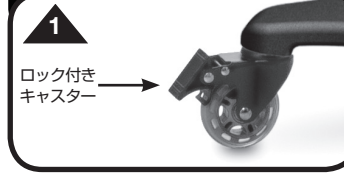

高いアジャスト性 - 極めてスムーズな操作感のクラッチを採用し、ロング・ブームは889 - 1,549mmの範囲で伸縮でき、アップライト・シャフトは1,308 - 2,101mmの範囲で高さ調節ができます。

組み立て手順

ステップ1a-1b

キャスターの取付:

キャスターをロックします(1a)。ベースの各先端のネジ穴(底面)にキャスターを取り付けます(1b)。キャスターをしっかりネジ止めします。

ステップ2

マイク・シャフトの取付:

アップライト・シャフトをベースにしっかりネジ止めします(2)。

ステップ3

ブームの取付:

ブームをアップライト・シャフトの上端に取り付け、しっかり止めます(3)。

ステップ4

ブーム・エクステンションの取付:

ブームの先端にエクステンションをネジ止めします(4)。

使用法

1 - キャスター:

スタンドを移動させるときはキャスターのロックを解除し、位置が決まりましたら再びロックしてください(1)。

2 - 高さ調節:

アップライト・クラッチ(2)を反時計回りに回して緩めます。必要な高さにセットしたらクラッチを時計回りに回して締めます。

3 - ブームの長さ調節:

ブーム・クラッチ(3)を反時計回りに回して緩め、必要な長さにセットしたらクラッチを時計回りに回して締めます。