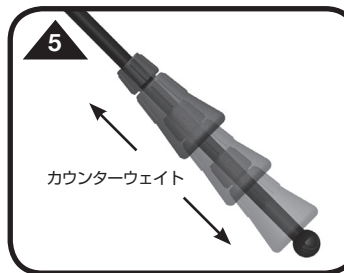

5 - カウンターウェイトとブーム・エクステンション:

マイクとの重量バランス取りのカウンターウェイトは移動式です。ウェイトのストッパーネジを緩めるとブーム上を移動できますので、位置が決まりましたらストッパーを締めて固定してください。

ブーム・エクステンションは、ネジ込み式になっており、ブームから真下に取り付け(2ページ図4参照)、マイクを取り付けます。