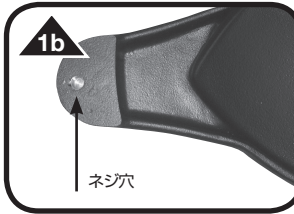

高いアジャスト性 - 極めてスムーズな操作感のクラッチを採用し、ロング・ブームは889 - 1,549mmの範囲で伸縮でき、アップライト・シャフトは1,308 - 2,101mmの範囲で高さ調節ができます。

組み立て手順

ステップ1a-1b

キャスターの取付:

キャスターをロックします(1a)。ベースの各先端のネジ穴(底面)にキャスターを取り付けます(1b)。キャスターをしっかりネジ止めします。

ステップ2

マイク・シャフトの取付:

アップライト・シャフトをベースにしっかりネジ止めします(2)。

ステップ3

ブームの取付:

ブームをアップライト・シャフトの上端に取り付け、しっかり止めます(3)。

ステップ4

ブーム・エクステンションの取付:

ブームの先端にエクステンションをネジ止めします(4)。